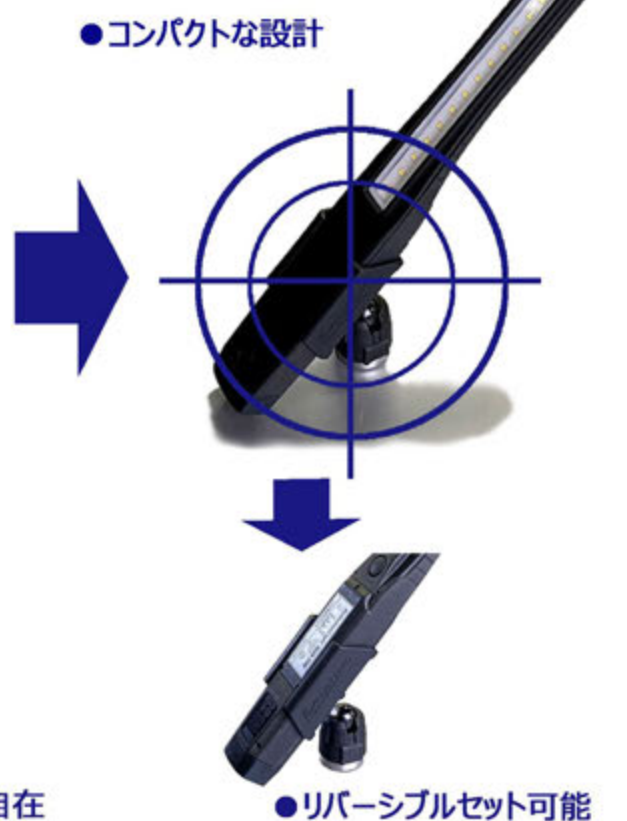

# Evolution

エボリューションライト専用

マグネットホルダー

## EV-MH Magnet holder

従来のランプ本体に取められたフック・マグネットだけでは的確に照らしづらい場合など...  
ランプに取付けることで幅広いシーンでの固定を可能にします。

●強力マグネット

●自由自在

●リバーシブルセット可能

●さまざまな場所へ取り付けができます。

仕様

本体寸法 (mm)	質量 (g)
L70×H90×W48	85